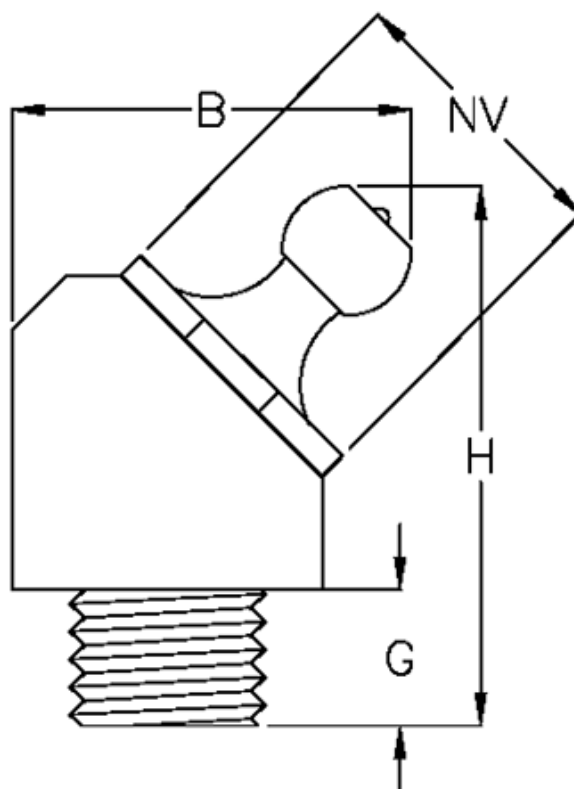

Varenummer: 53090203

Beskrivelse: KLEE keglesmørenippel DIN 71412 Type H2
45 grader, M6x1,0

Mål

B = 14.5

G = 5.2

Gevind = M6x1,0

H = 20.3

NV = 9.0